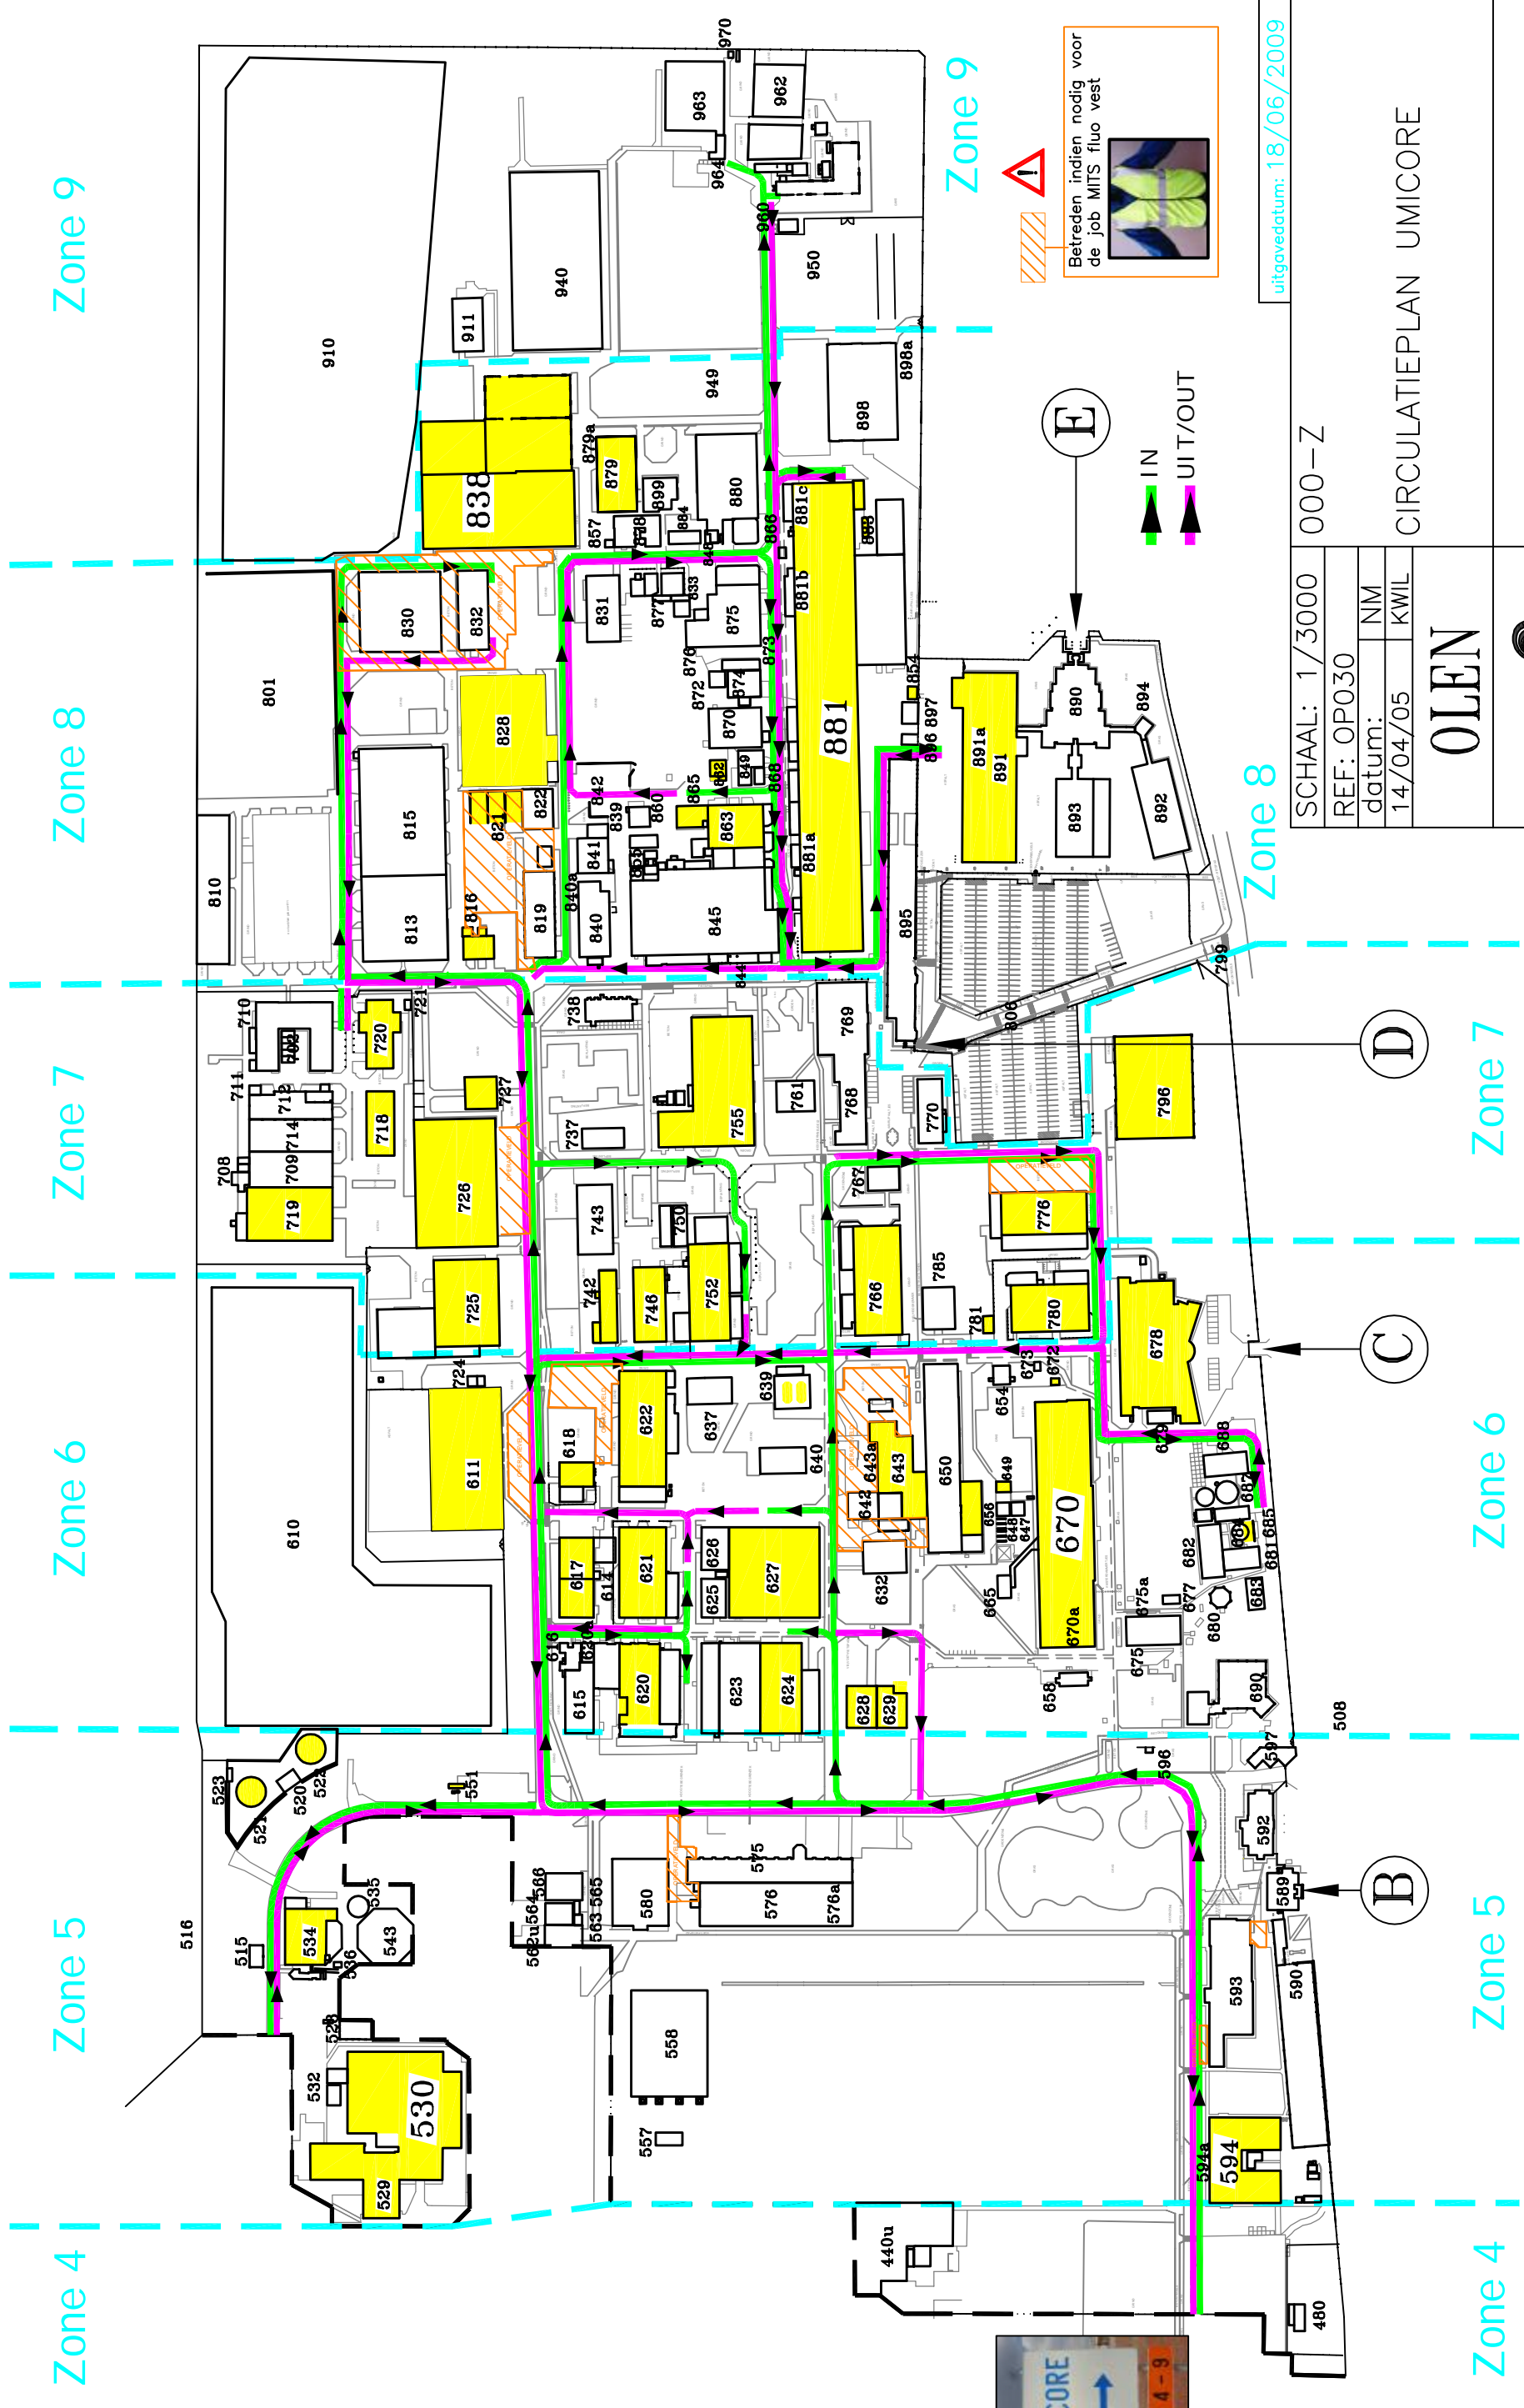

Terugbezorgen a.u.b./Rapporter s.v.p./Return please/Zurückbefördern bitte

 Betreden indien nodig voor de job MITS fluo vest
 

uitgavedatum: 18/06/2009

SCHAAL: 1/3000	000-Z
REF: OP030	
datum: 14/04/05	NM
	KWIL
OLEN	
CIRCULATIEPLAN UMICORE	