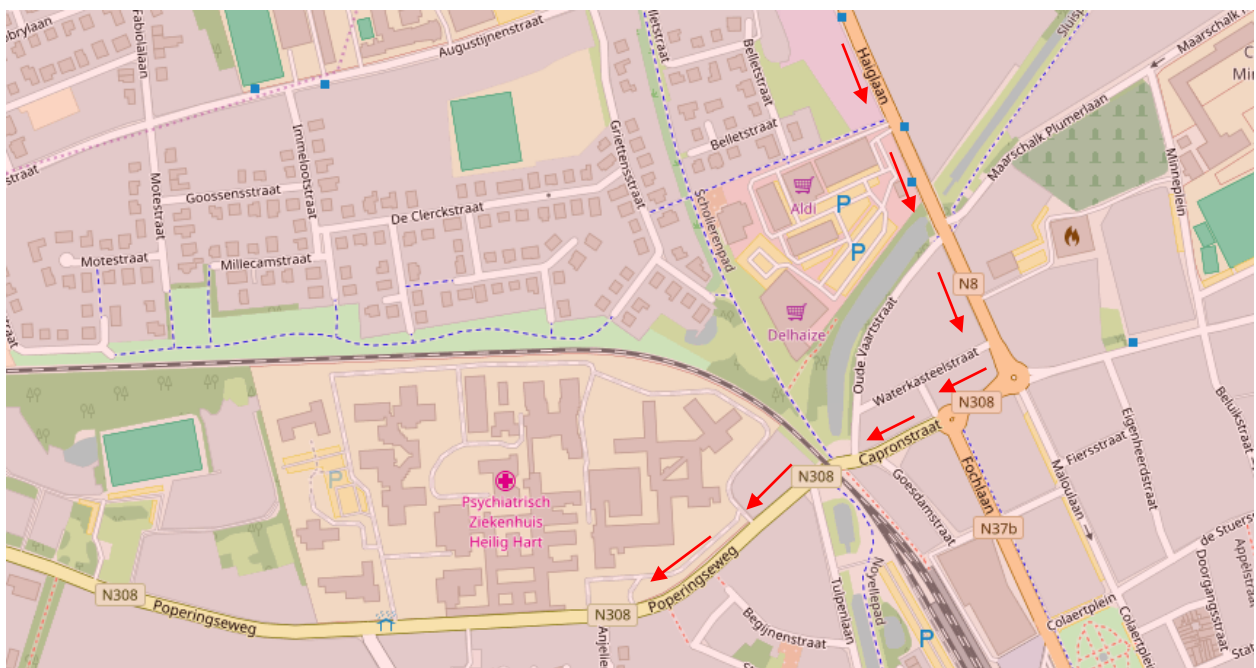

Psychiatrisch Ziekenhuis Heilig Hart

Poperingseweg 16 , 8900 Ieper

Wegomschrijving (Niet bereikbaar via de Poperingseweg vanaf de Noorderring wegen werken !)

Het psychiatrisch Ziekenhuis Heilig Hart ligt in het centrum van de stad. Vanaf de autoweg A19 komende van Kortrijk de Noorderring N38 volgen richting Poperinge. Linksaf ter hoogte van het kruispunt met de N8 de Veurnseweg & vervolgens de Haiglaan volgen eindigend op het rondpunt.

Neem de 1^{ste} uitrit onmiddellijk rechts (Capronstraat), aan het volgend rondpunt rechtdoor, spoorweg over steken en zo komt men aan in de Poperingseweg. Psychiatrisch Ziekenhuis Heilig Hart bevindt zich aan de rechterkant.

Parking

Er is ruime parkeergelegenheid op de parking v/h Heilig Hart en aan weerszijden van de openbare weg.