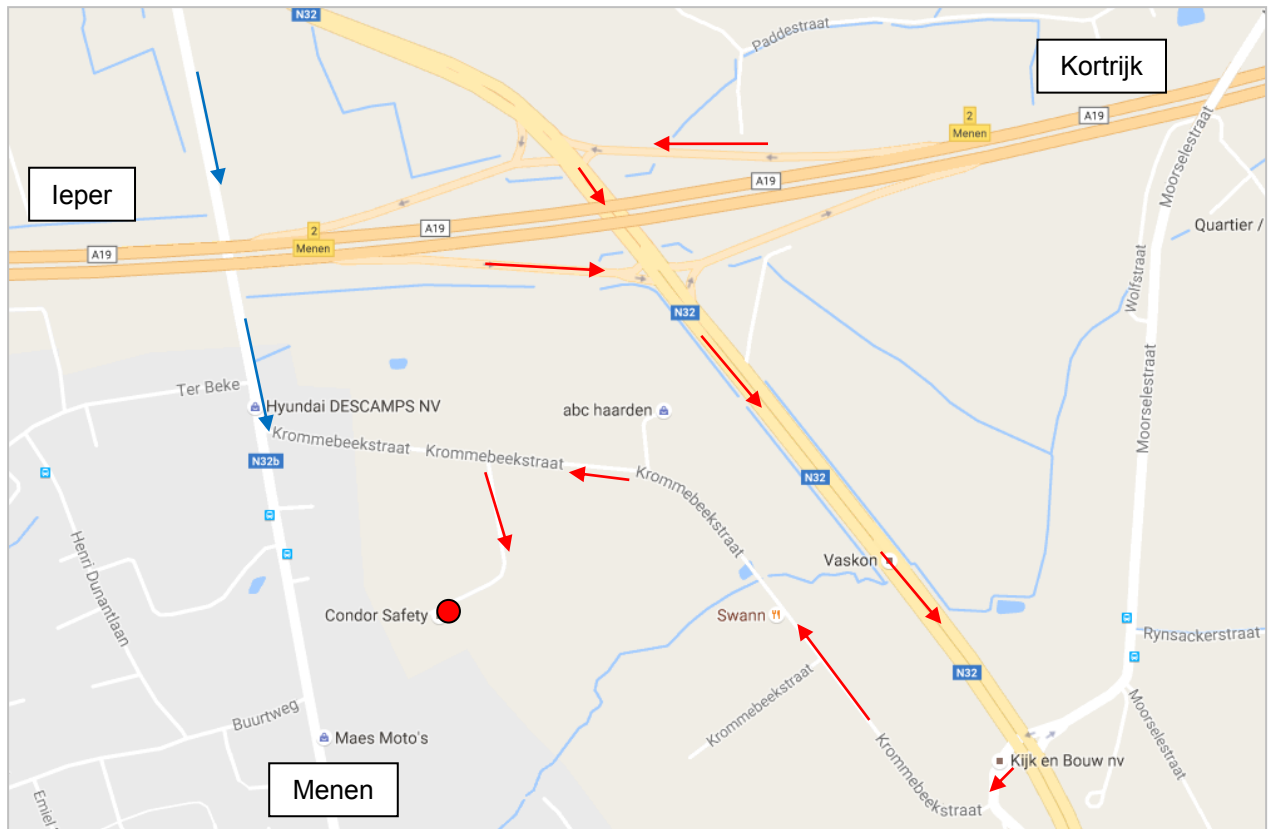

Condor Safety Krommebeekstraat 44 , 8930 Menen

Wegomschrijving

Komende van Roeselare richting Menen, links afslaan in de Krommebeekstraat.

Komende van Ieper via de A19 afrit Menen, rechtsaf richting Menen.

Komende van Kortrijk via A19 afrit Menen, linksaf richting Menen.

Vervolgens 1^{ste} kruispunt met verkeerslichten rechts afslaan in de Moorselestraat. 150 meter verder rechts afslaan in de Krommebeekstraat en deze volgen tot aan uw bestemming (zie plannetje hieronder).

Parking

Er is ruime parkeergelegenheid op de parking van Condor Safety en langs de openbare weg.