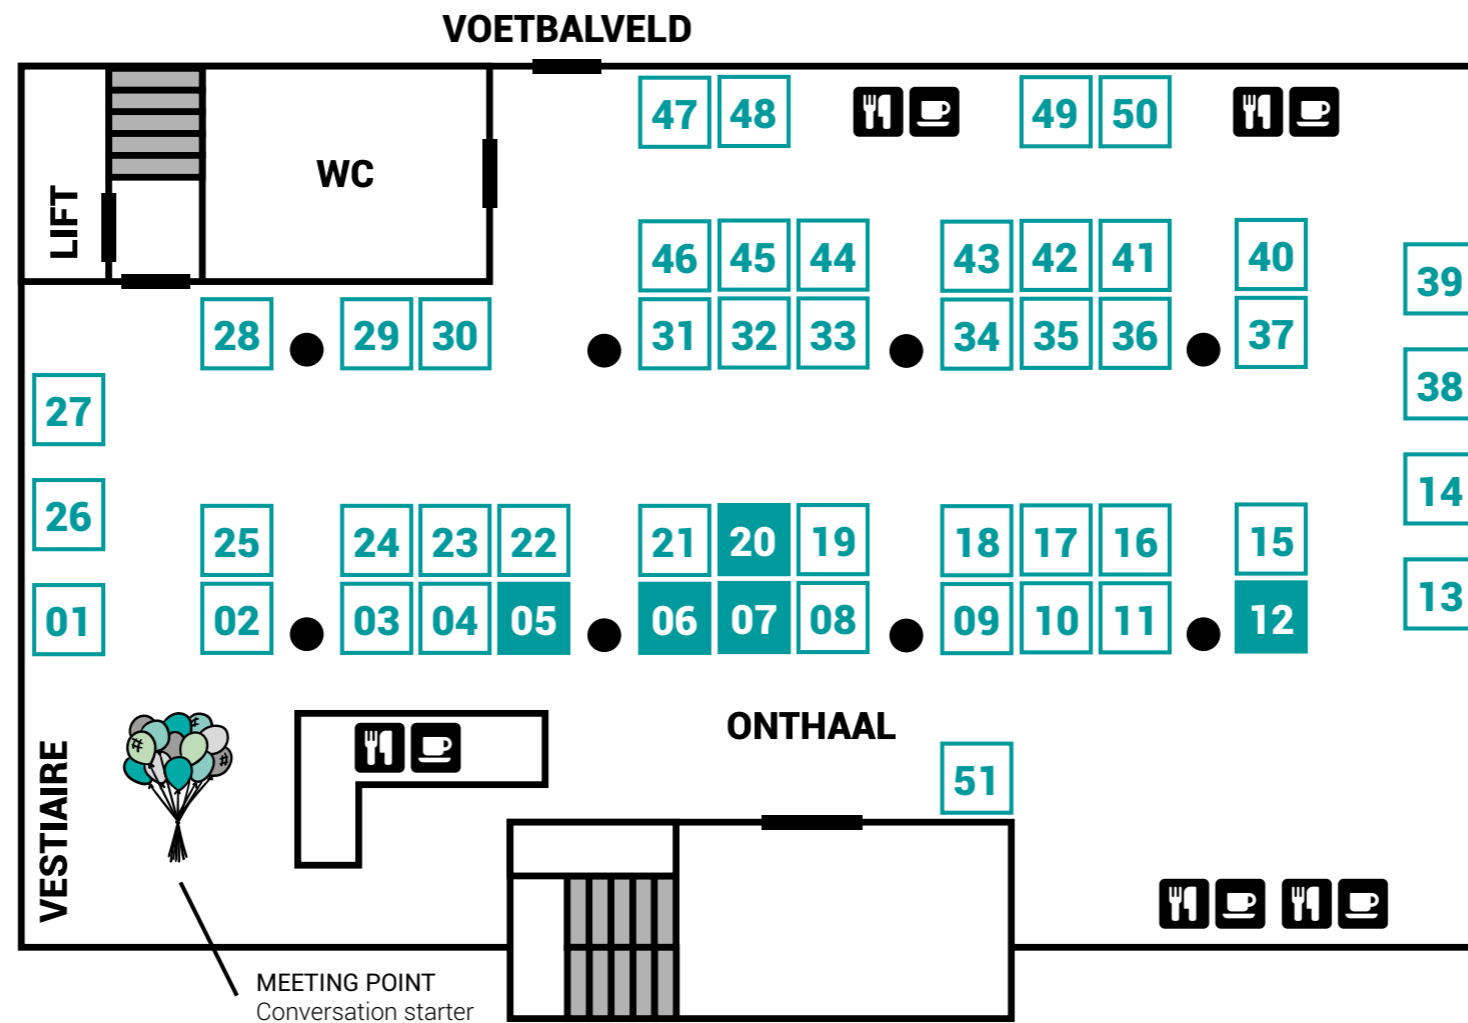

COMMERCIAL CORNER

Prenne 46 - 14/06/2018 - Sint-Truiden

-  1. Groep Beyers
-  2. Dosafe
-  3. UNI-Learning
-  4. Sicli
-  5. Incerta*
-  6. Idewe*
-  7. Bel-confect*
-  8. Publicoen
-  9. Prevent
-  10. Variphone
-  11. Emma Safety Footwear
-  12. Mensura*
-  13. Das Ladders
-  14. Fruit at work
-  15. Phronesys
-  16. Almeco
-  17. Logis
-  18. SGS
-  19. Synpro Technics bvba
-  20. Furbo*
-  21. Pilz
-  22. Knifeline