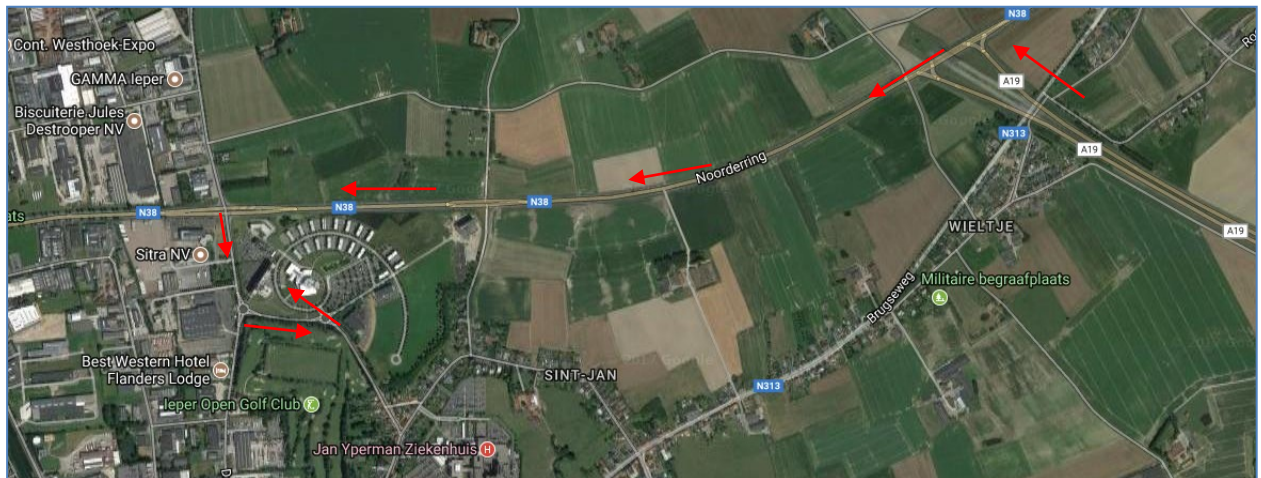

Lokale Politie Arro leper, Ter Waarde 54 leper

Wegomschrijving

U komt van de A19:

Volg de A19 tot op het einde. Sla links af richting Poperinge en volg de N38 tot aan de 1^{ste} lichten ter hoogte van transportbedrijf Sitra. Hier links voorsorteren en afslaan richting leper centrum. Op het rondpunt 200 m verder de 2^{de} afslag richting JYZ/Politie. Neem op het volgend rond punt de 3^{de} afslag en sla vervolgens direct terug links af en volg de pijltjes Politie.

U komt van richting Poperinge / Veurne:

Rij op de N38 in de richting van de A19 tot aan de verkeerslichten ter hoogte van transportbedrijf Sitra. Rechts afslaan richting leper centrum. Op het rondpunt 200 m verder de 2^{de} afslag richting JYZ/Politie. Neem op het volgend rond punt de 3^{de} afslag en sla vervolgens direct terug links af en volg de pijltjes Politie.

Parking