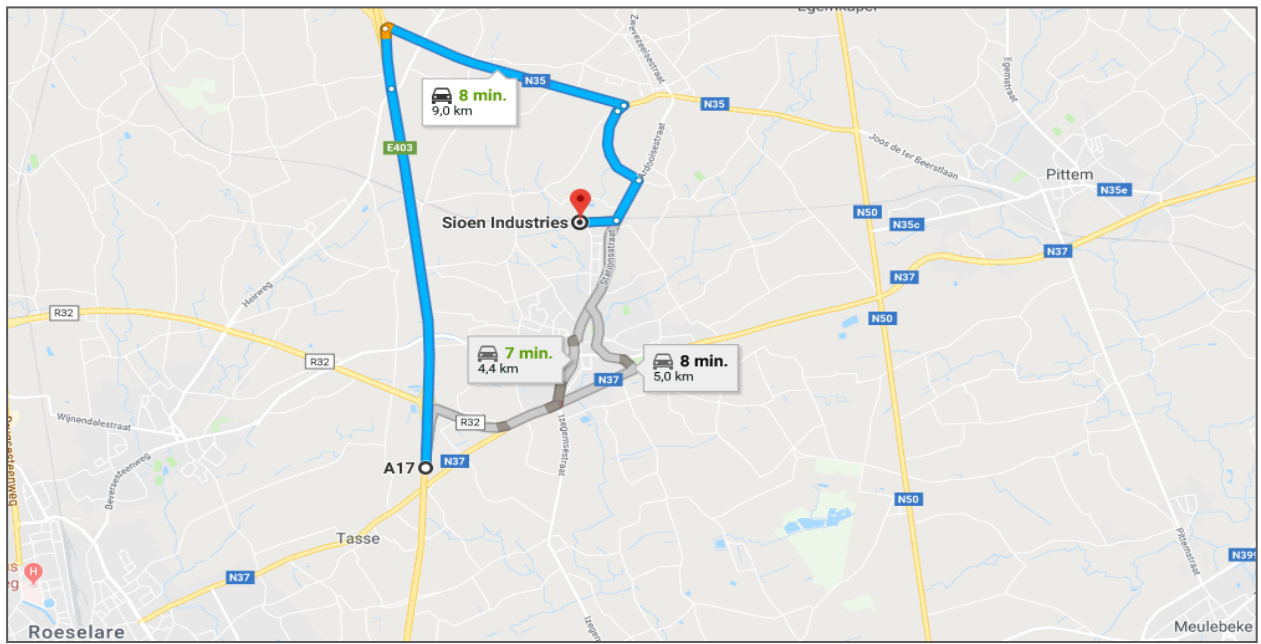

Sioen Industries NV

Fabrieksstraat 23, 8850 Ardoorie

Routebeschrijving

Vanaf de E403 neemt u ofwel de uitrit "8 - Roeselare-Beveren", vervolgens de R32 en de N37 waarbij u ter hoogte van OVA International links afslaat richting Ardoorie dorp. Voorbij de kerk de Stationsstraat nemen en net voor de spoorweg links afslaan in de Biekorfstraat tot aan het bedrijf.

Of u neemt uitrit "9 - Lichtervelde" en vervolgens de N35 richting Koolskamp. Bij het binnenrijden van Koolskamp slaat u rechts af in de Spinnepijpstraat en vervolgens opnieuw rechtsaf in de Stationsstraat richting Ardoorie waarna u net over de spoorweg Rechts de Biekorfstraat neemt tot aan het bedrijf.

Parking

Er is voldoende parkeermogelijkheid op de parking van het bedrijf vlak naast de spoorweg gelegen in de Biekorfstraat (rechtterkant van het bedrijf als men voor de hoofdingang staat).