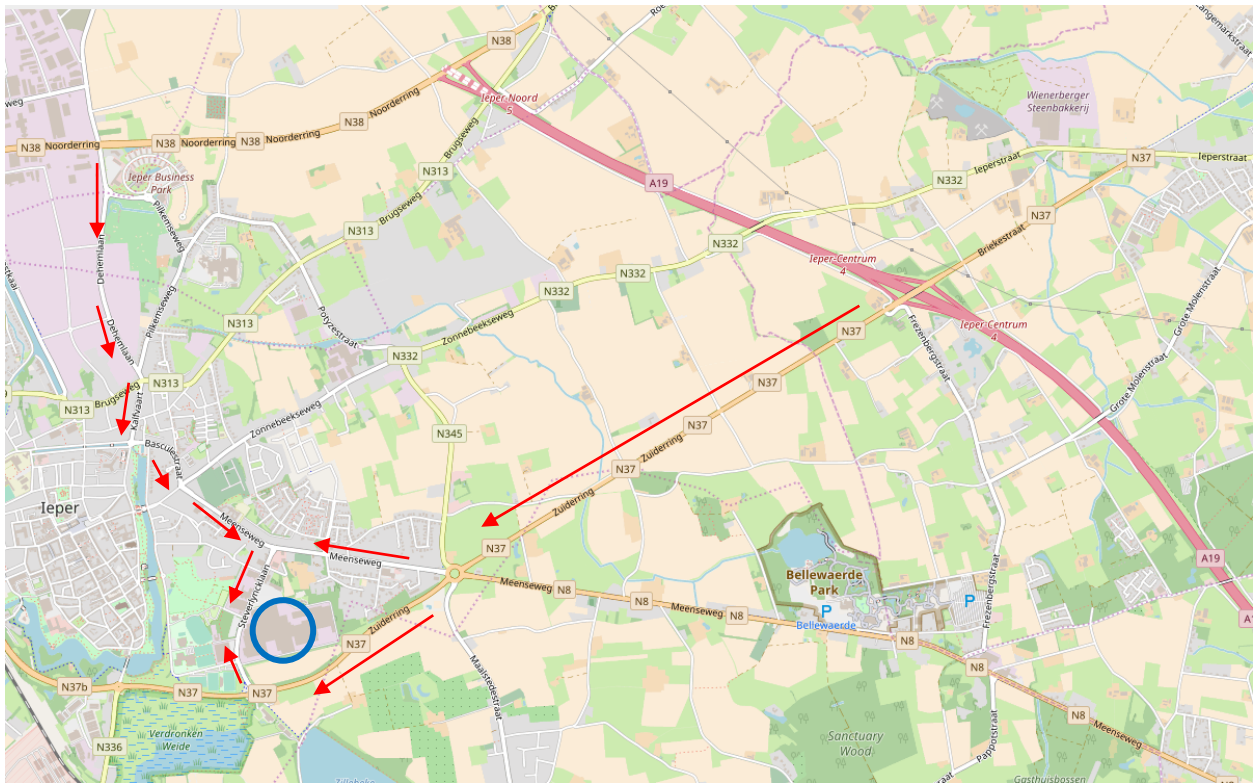

Picanol Group - Steverlyncklaan 15, 8900 Ieper

Wegomschrijving

Parking

Parkeermogelijkheid is er voldoende op de personeelsparking. Ingang +/- ter hoogte van de Volvo garage. Begeef u vervolgens naar het portierslokaal. Vanaf daar wordt u begeleid tot aan het opleidingslokaal op de site.