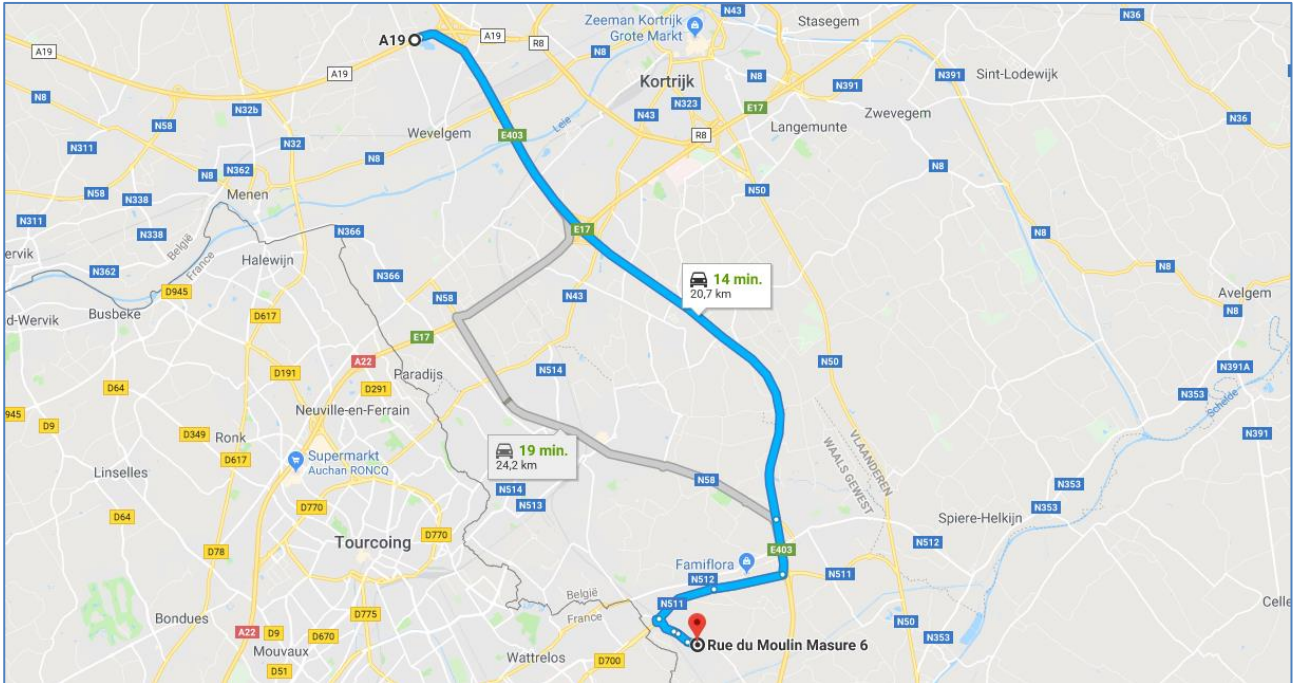

McBride Estaimpuis.

Rue Moulin Masure 4, 7730 Estaimpuis

Routebeschrijving

Parking