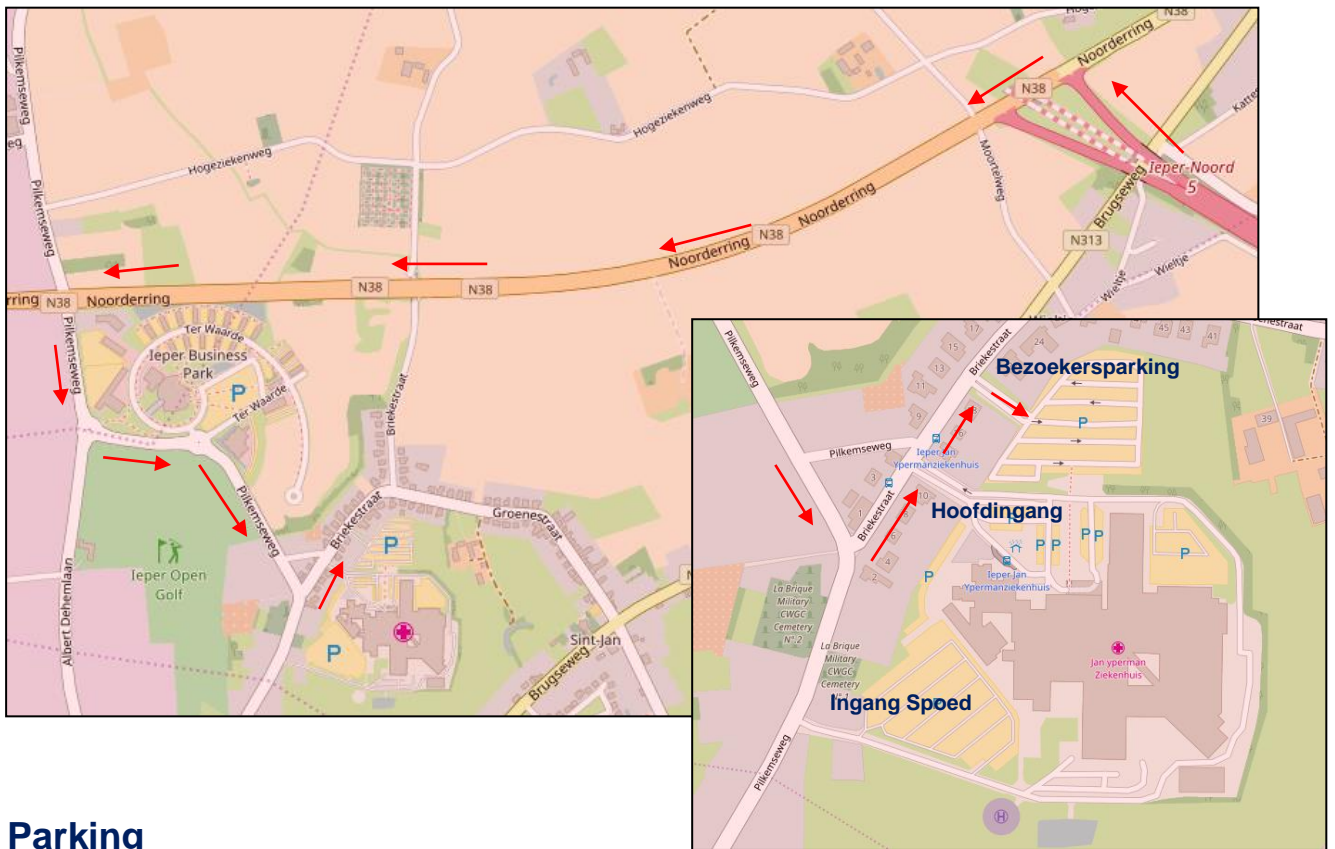

Jan Yperman Ziekenhuis Briekestraat 12, 8900 Ieper

Wegomschrijving

U komt van de A19:

Volg de A19 tot op het einde. Sla links af richting Poperinge en volg de N38 tot aan de 1^{ste} lichten ter hoogte van transportbedrijf Sitra. Hier links voorsorteren en afslaan richting Ieper centrum. Op het rondpunt de 2^{de} afslag richting JYZ. Op het volgend rond punt de 1^{ste} afslag. Vervolgens de eerste straat links en een paar 100 meter verder de bezoekersparking van het JYZ oprijden aan de rechterkant.

U komt van richting Poperinge / Veurne:

Rij in de richting van de A19 tot aan de verkeerslichten ter hoogte van transportbedrijf Sitra. Rechts voorsorteren en afslaan richting Ieper centrum. Tweede afslag op het rondpunt richting JYZ. Neem aan het volgend rond punt de eerste afslag. Vervolgens de eerste straat links en een paar 100 meter verder de **bezoekersparking** van het JYZ oprijden aan de rechterkant.

Parking